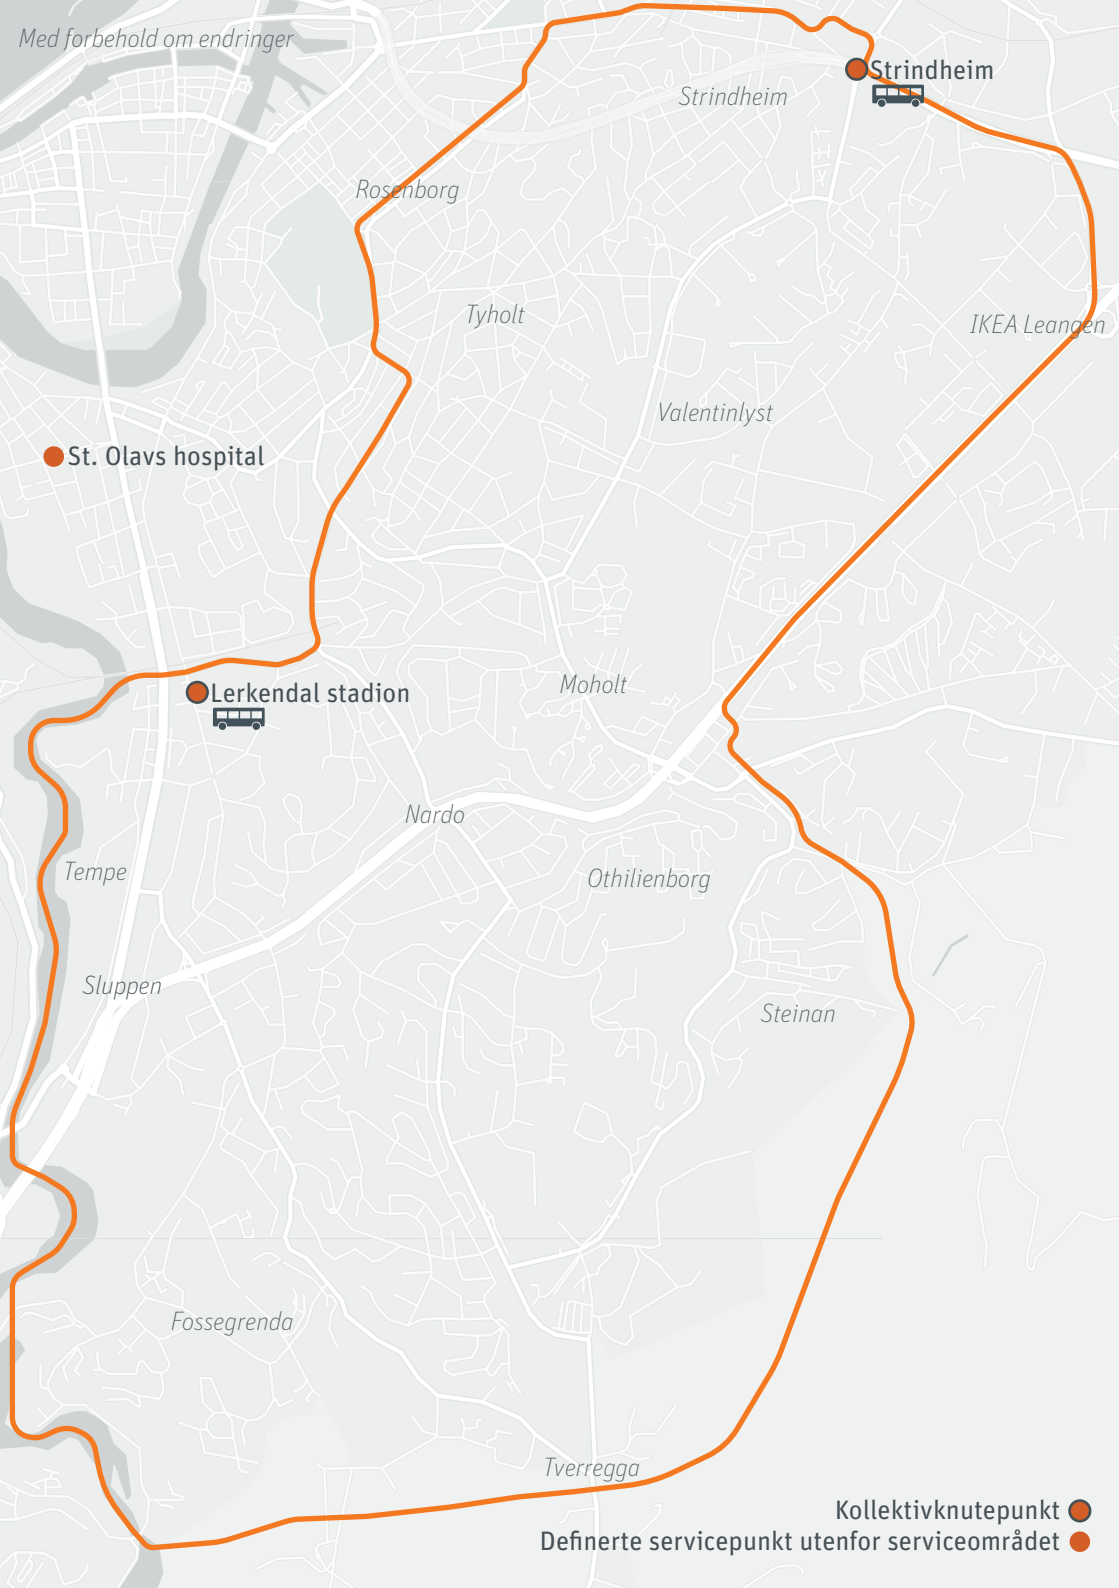

Med forbehold om endringer

Strindheim

Rosenborg

Tyholt

Valentimlyst

IKEA Leangen

St. Olavs hospital

Lerkendal stadion

Moholt

Nardo

Othilienborg

Tempe

Sluppen

Steinan

Fossegrenda

Tverregga

Kollektivknutepunkt ●  
Definerte servicepunkt utenfor serviceområdet ●